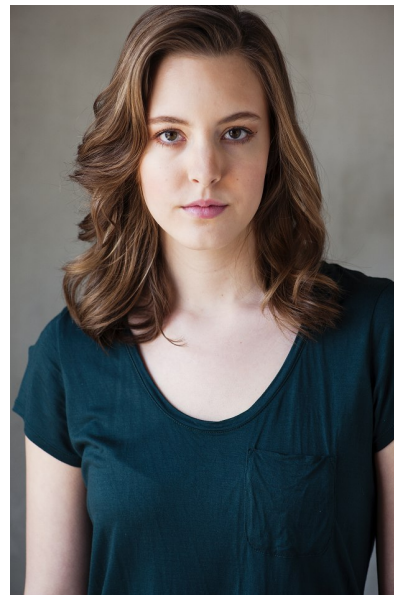

HANNAH PRESSLEY

Height 5'9"/175cm Bust 33"/84cm Waist 25"/63cm Hips 37"/94cm Dress 4  
US/34 EU/6 UK Shoe 9 US/40 EU/6.5 UK Hair Dark Blonde Eyes Hazel

NEAL HAMIL AGENCY

7887 San Felipe, Suite 110, Houston, TX 77063  
Tel: 713 789 1335 Houston | 214 220 0300 Dallas | 713 789 6163 Fax  
Email: [modeling@nealhamilagency.com](mailto:modeling@nealhamilagency.com) | [acting@nealhamilagency.com](mailto:acting@nealhamilagency.com)