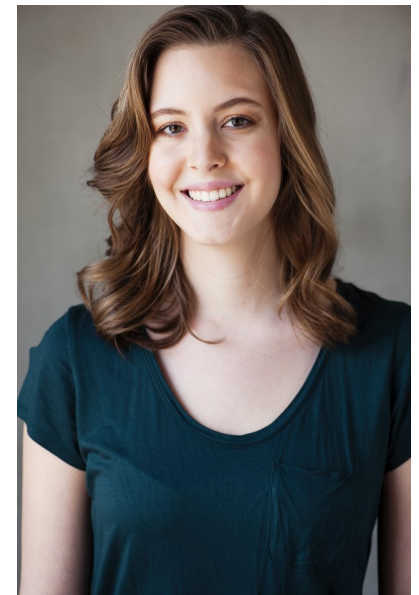

HANNAH PRESSLEY

Height 5'9"/175cm Bust 33"/84cm Waist 25"/63cm Hips 37"/94cm Dress 4  
US/34 EU/6 UK Shoe 9 US/40 EU/6.5 UK Hair Dark Blonde Eyes Hazel

NEAL HAMIL AGENCY

7887 San Felipe, Suite 110, Houston, TX 77063  
Tel: 713 789 1335 Houston | 214 220 0300 Dallas | 713 789 6163 Fax  
Email: [modeling@nealhamilagency.com](mailto:modeling@nealhamilagency.com) | [acting@nealhamilagency.com](mailto:acting@nealhamilagency.com)